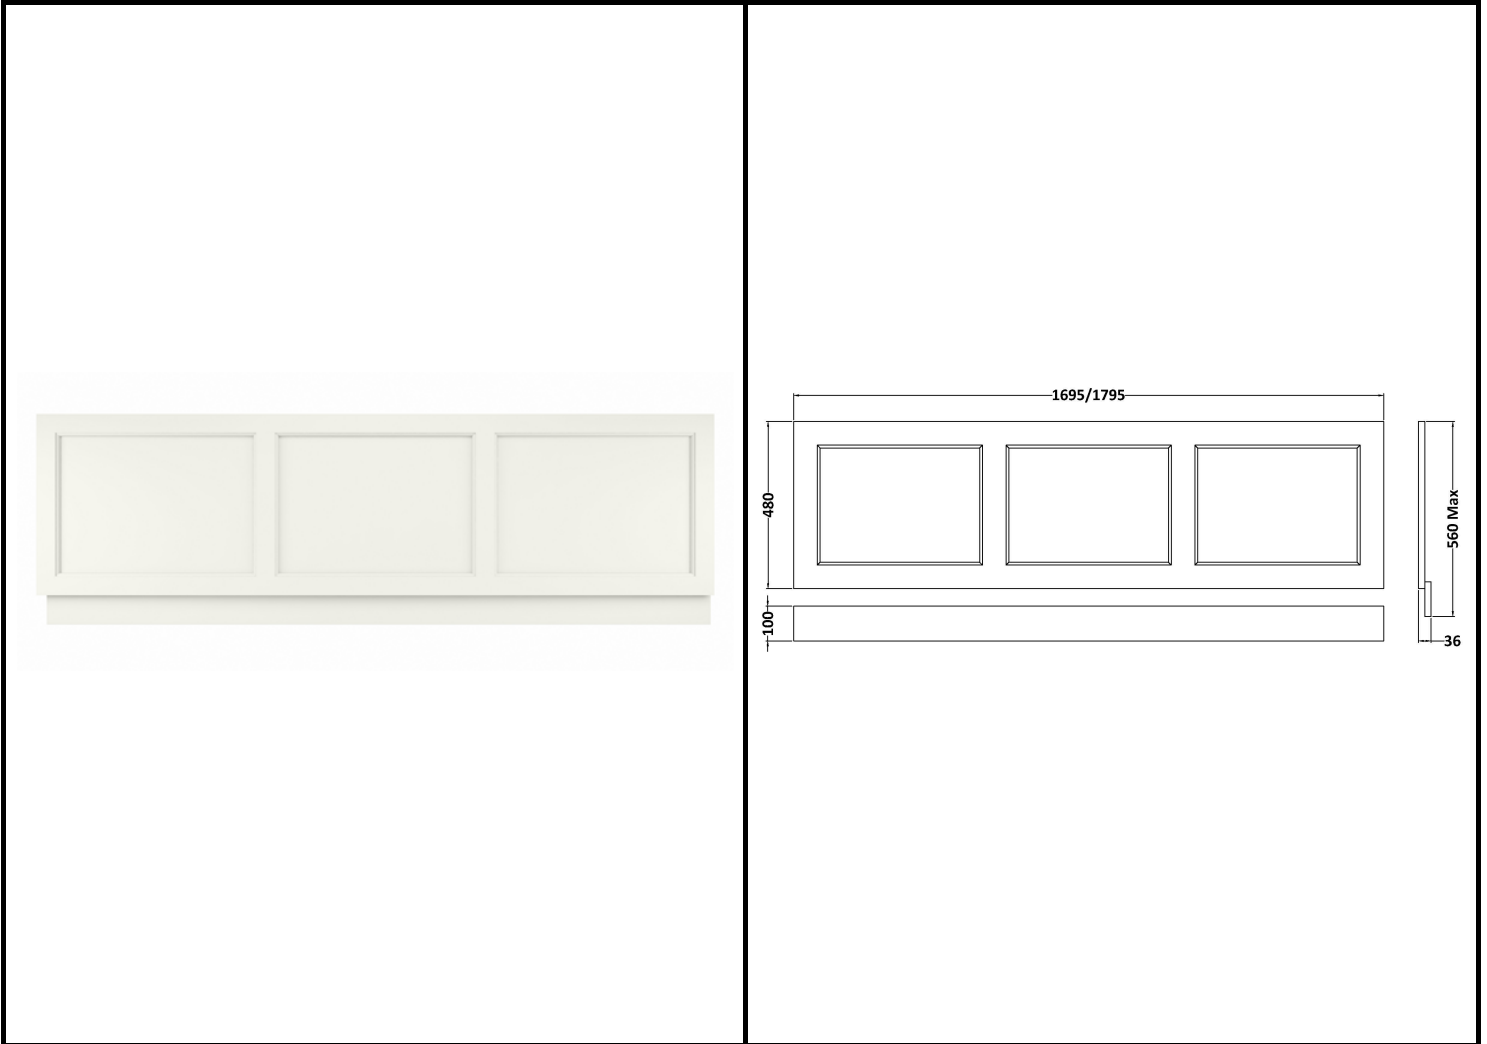

# B A Y S W A T E R

London W.2

**CODE:** BAYF136

**DESCRIPTION:** 1700 Bath Front Panel

**CATEGORY:** Furniture

## PRODUCT DIMENSIONS

Height (mm)	Width (mm)	Depth (mm)	Nett Wgt Kg
560	1695	36	11.5

## PACKAGING DATA

Box Colour	White Cardboard Box		
Box Qty	1	Label Colour	White Label
Label Size	116 x 50	Label Qty	2