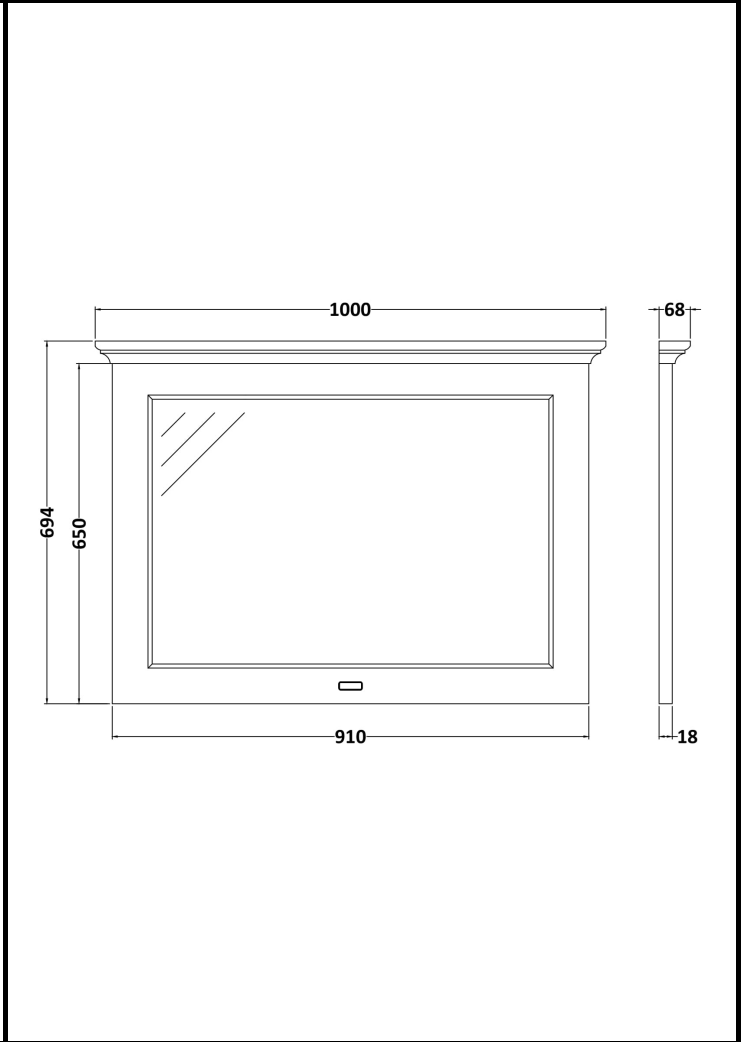

B A Y S W A T E R

London W.2

CODE: BAYF184

DESCRIPTION: 1000 Flat Mirror

CATEGORY: Furniture

| PRODUCT DIMENSIONS | | | |
|--------------------|------------|------------|-------------|
| Height (mm) | Width (mm) | Depth (mm) | Nett Wgt Kg |
| 694 | 1000 | 68 | 9 |

| PACKAGING DIMENSIONS | | | |
|----------------------|------------|------------|--------------|
| Height (mm) | Width (mm) | Depth (mm) | Gross Wgt Kg |
| 740 | 1045 | 100 | 9 |

| PACKAGING DATA | | | |
|----------------|---------------------|--------------|-------------|
| Box Colour | White Cardboard Box | | |
| Box Qty | 1 | Label Colour | White Label |
| Label Size | 116 x 50 | Label Qty | 2 |

| OUTER BOX DIMENSIONS (If Applicable) | | | |
|--------------------------------------|---------------|------------|--------------|
| Height (mm) | Width (mm) | Depth (mm) | Gross Wgt Kg |
| | | | |
| Barcode | 5056211869030 | | |